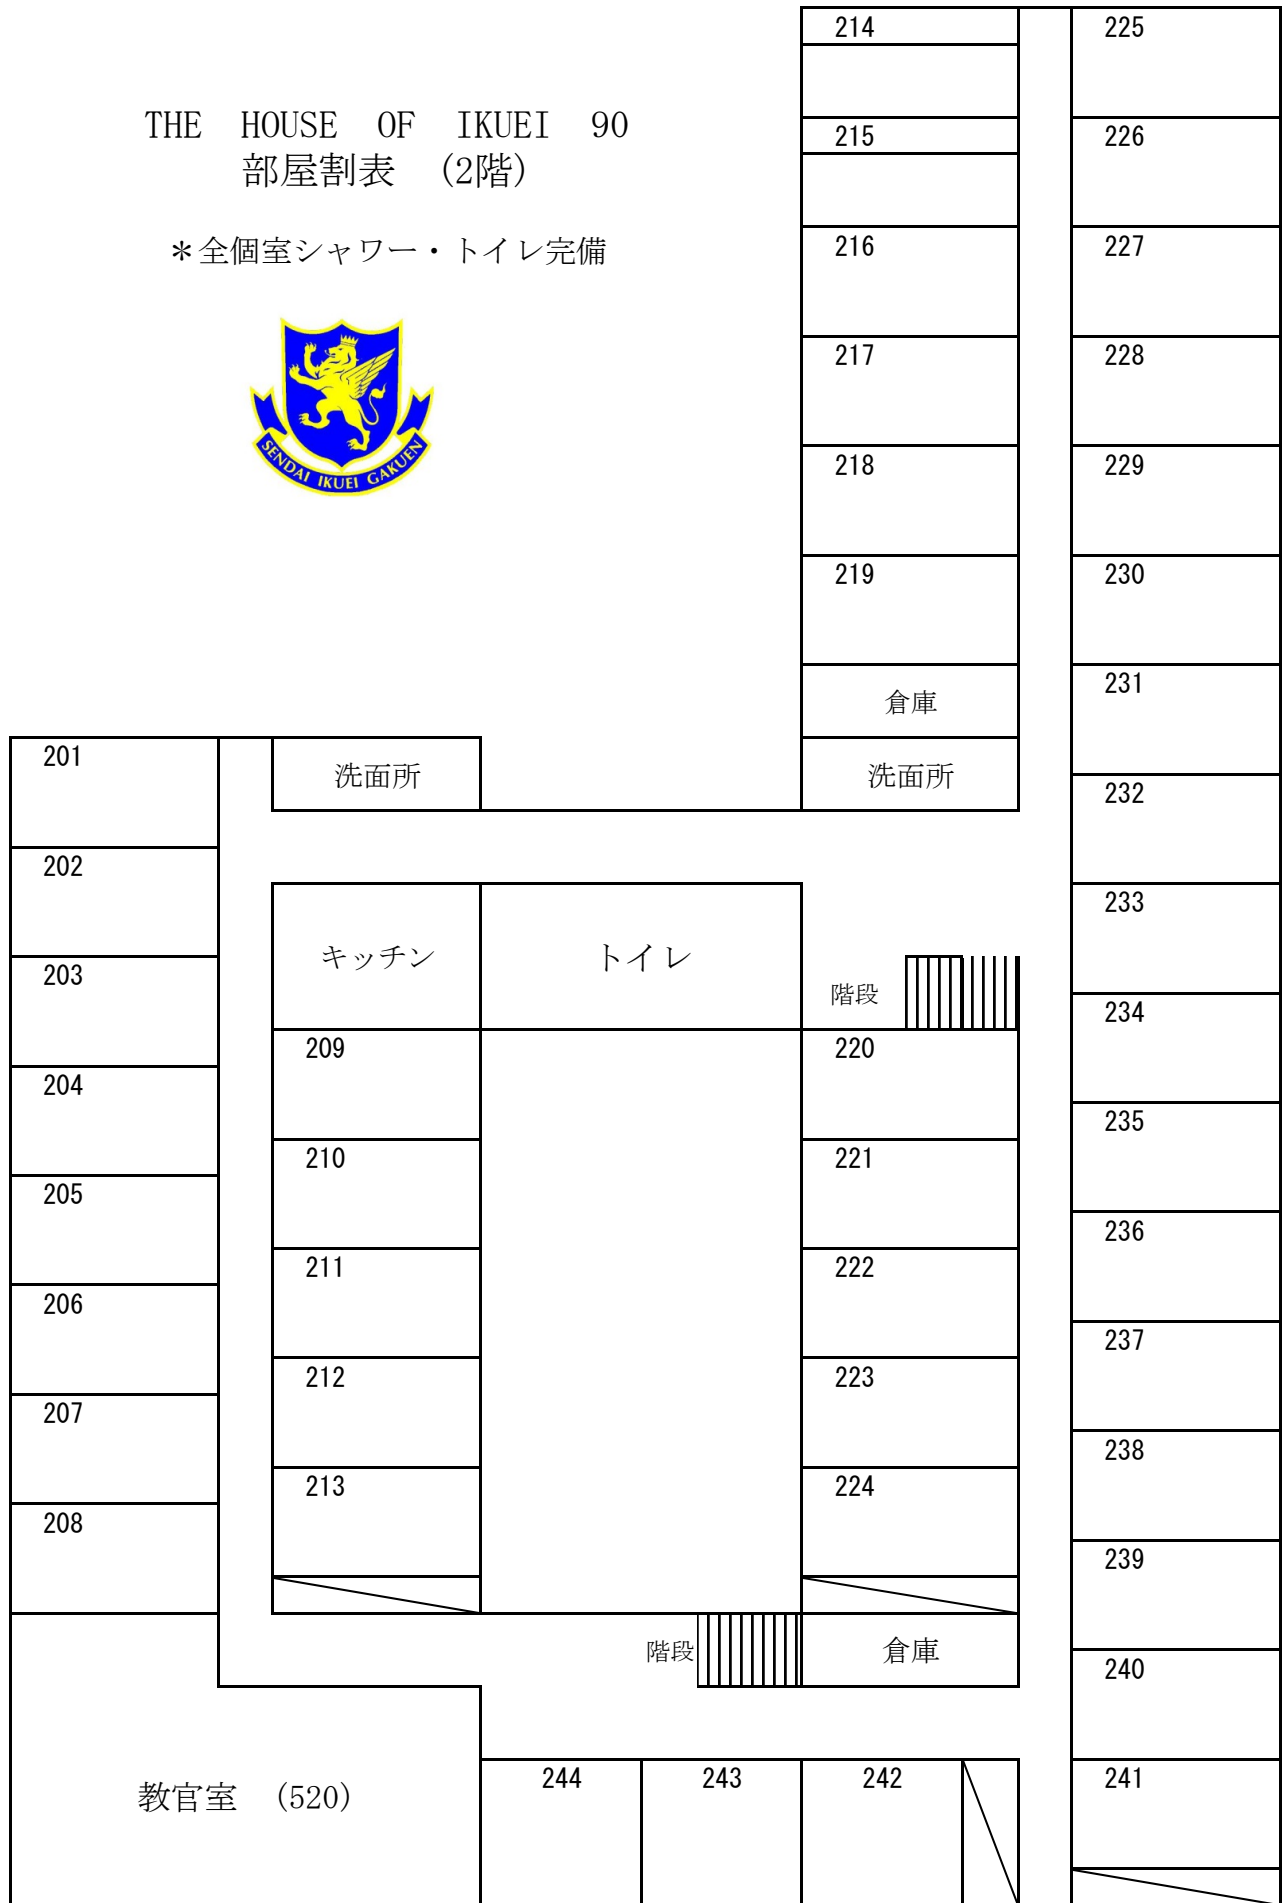

THE HOUSE OF IKUEI 90
 部屋割表 (2階)

*全個室シャワー・トイレ完備

1F	部屋数	26	2F	部屋数	44	合計	部屋数	70
	生徒数			生徒数			生徒数	