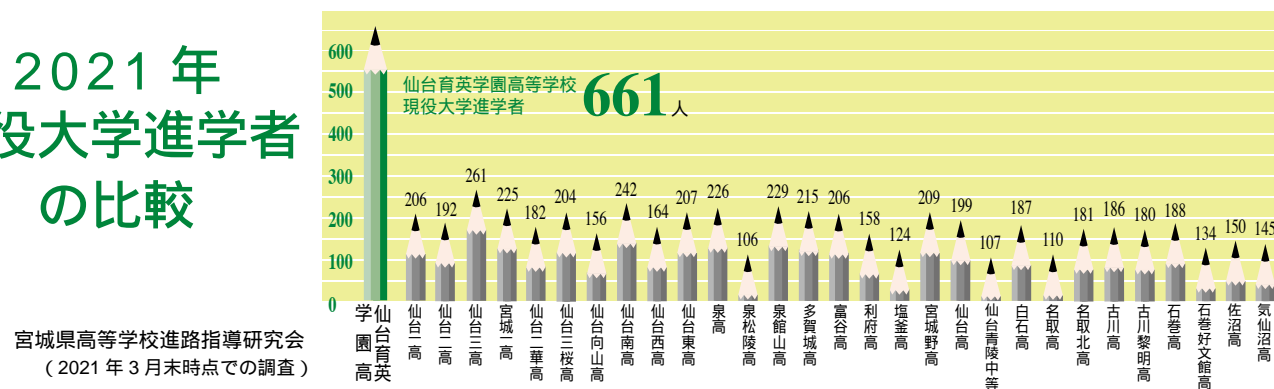

宮城大学 看護学群
看護学類に現役合格
**復習に重点を置き
取り組みました**
佐々木さん
【館中出身】

看護師を目指して志望大学を決めました。予習よりも復習をメインに勉強していき、定期テストや模試は常に力を入れて取り組みました。

2021年度大学入試 おもな合格大学と合格者数【一部抜粋】

海外大学 The University of New South Wales 1 The University of Melbourne 1 The University of Adelaide 1
University of Central Lancashire 1 Coventry University 1 Oxford Brookes University 1 ハンガリー国立大 1 カレル大 1 泰日工業大 3
国公立大学 東北大 6 宮城教育大 9 宮城大 6 山形大 16 岩手大 7 秋田大 2 国際教養大 1 秋田県立大 2 福島大 2 会津大 1
福島県立医科大 1 筑波大 2 東京学芸大 3 群馬大 1 宇都宮大 1 千葉大 3 埼玉大 2 東京医科歯科大 1 新潟大 1 静岡大 2
大阪大 1 室蘭工業大 1 横浜市立大 3 高崎経済大 3 観音大 1 名桜大 1 はこだて未来大 1
私立大学 慶應義塾大 4 早稲田大 3 上智大 3 明治大 6 青山学院大 4 立教大 8 中央大 11 法政大 9 東京理科大 9
学習院大 1 同志社大 5 立命館大 9 東洋大 20 日本大 11 獨協医科大 3 岩手医科大 10 東北学院大 123 東北福祉大 40
東北工業大 28 東北文化学園大 33 東北医科薬科大 20 宮城学院女子大 32 尚絅学院大 18 石巻専修大 14 仙台大 16 / 他

合格者総数 / **914**人
実合格者 713人

2021年 現役大学進学者 の比較

通学用シャトルバス 1回利用300円、10枚つづりの回数券を購入して、 乗りたいときにのみ利用できて経済的です！！

七ヶ浜ライン あすと長町ライン 美田園ライン
佐沼・登米シャトル 黒川・富谷シャトル
石巻Aシャトル 石巻Bシャトル 古川・利府シャトル
仙台北環状線シャトル 高森・向陽台シャトル 川崎シャトル
折立・八木山シャトル 岩沼シャトル 国府ライン