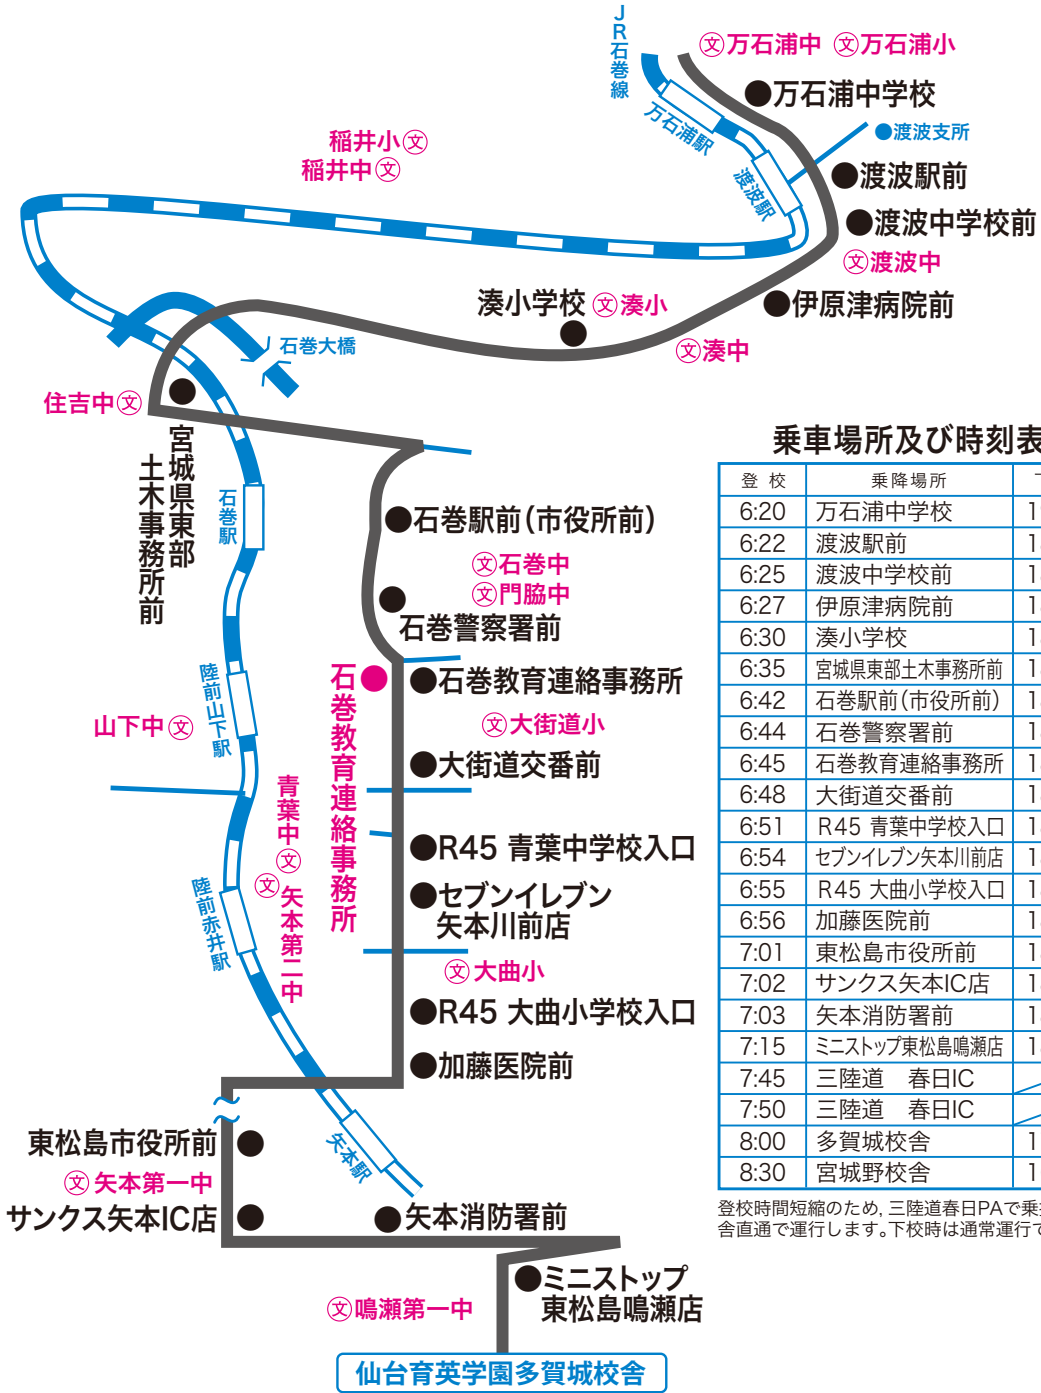

石巻Aシャトル

主な経由地

万石浦 - 渡波 - 湊 - 門脇 - 大曲 - 矢本 - 鳴瀬

乗車場所及び時刻表

登校	乗降場所	下校
6:20	万石浦中学校	19:00
6:22	渡波駅前	18:58
6:25	渡波中学校前	18:55
6:27	伊原津病院前	18:53
6:30	湊小学校	18:50
6:35	宮城県東部土木事務所前	18:45
6:42	石巻駅前(市役所前)	18:38
6:44	石巻警察署前	18:36
6:45	石巻教育連絡事務所	18:35
6:48	大街道交番前	18:32
6:51	R45 青葉中学校入口	18:29
6:54	セブンイレブン矢本川前店	18:26
6:55	R45 大曲小学校入口	18:25
6:56	加藤医院前	18:24
7:01	東松島市役所前	18:19
7:02	サンクス矢本IC店	18:18
7:03	矢本消防署前	18:17
7:15	ミニストップ東松島鳴瀬店	18:05
7:45	三陸道 春日IC	
7:50	三陸道 春日IC	
8:00	多賀城校舎	17:20
8:30	宮城野校舎	16:45

登校時間短縮のため、三陸道春日PAで乗換、各校舎直通で運行します。下校時は通常運行です。

黒：バスの運行経路、乗降場所 赤：最寄りの小中学校 青：目標物 ※おもに平常授業日・学校行事日の通学時に運行します。利用状況により経由地が変更になる場合があります。