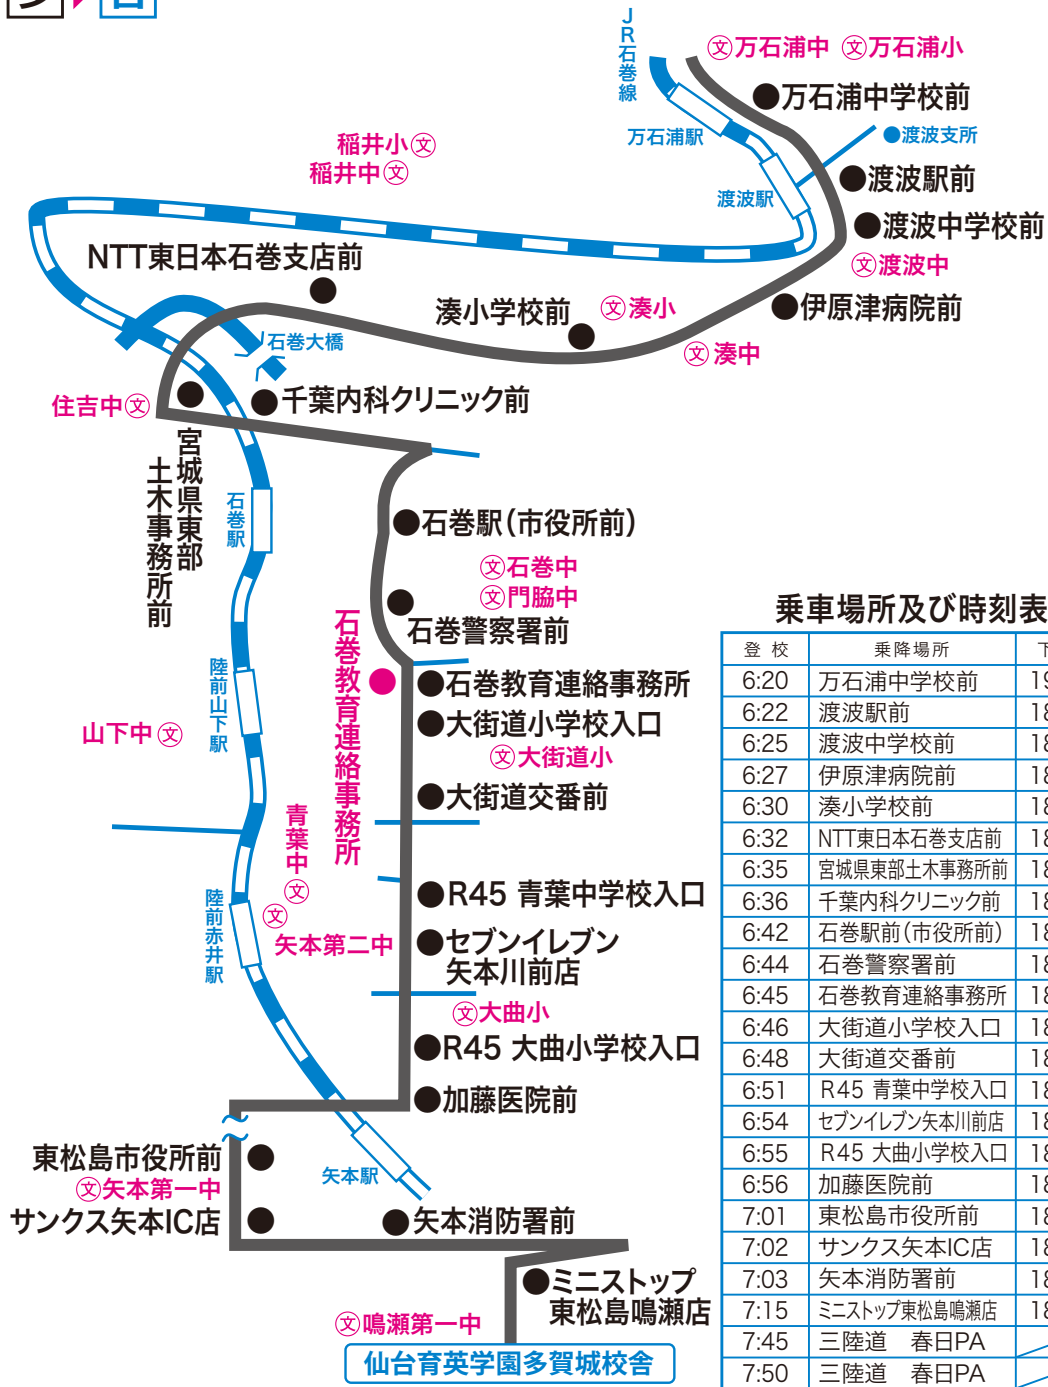

石巻Aシャトル

主な経由地

万石浦 - 渡波 - 湊 - 門脇 - 大曲 - 矢本 - 鳴瀬

乗車場所及び時刻表

登校	乗降場所	下校
6:20	万石浦中学校前	19:00
6:22	渡波駅前	18:58
6:25	渡波中学校前	18:55
6:27	伊原津病院前	18:53
6:30	湊小学校前	18:50
6:32	NTT東日本石巻支店前	18:48
6:35	宮城県東部土木事務所前	18:45
6:36	千葉内科クリニック前	18:44
6:42	石巻駅前(市役所前)	18:38
6:44	石巻警察署前	18:36
6:45	石巻教育連絡事務所	18:35
6:46	大街道小学校入口	18:34
6:48	大街道交番前	18:32
6:51	R45 青葉中学校入口	18:29
6:54	セブンイレブン矢本川前店	18:26
6:55	R45 大曲小学校入口	18:25
6:56	加藤医院前	18:24
7:01	東松島市役所前	18:19
7:02	サンクス矢本IC店	18:18
7:03	矢本消防署前	18:17
7:15	ミニストップ東松島鳴瀬店	18:05
7:45	三陸道 春日PA	
7:50	三陸道 春日PA	
8:05	多賀城校舎	17:20
8:30	宮城野校舎	16:45

登校時間短縮のため、三陸道春日PAで乗換、各校舎直道で運行します。下校時は通常運行です。