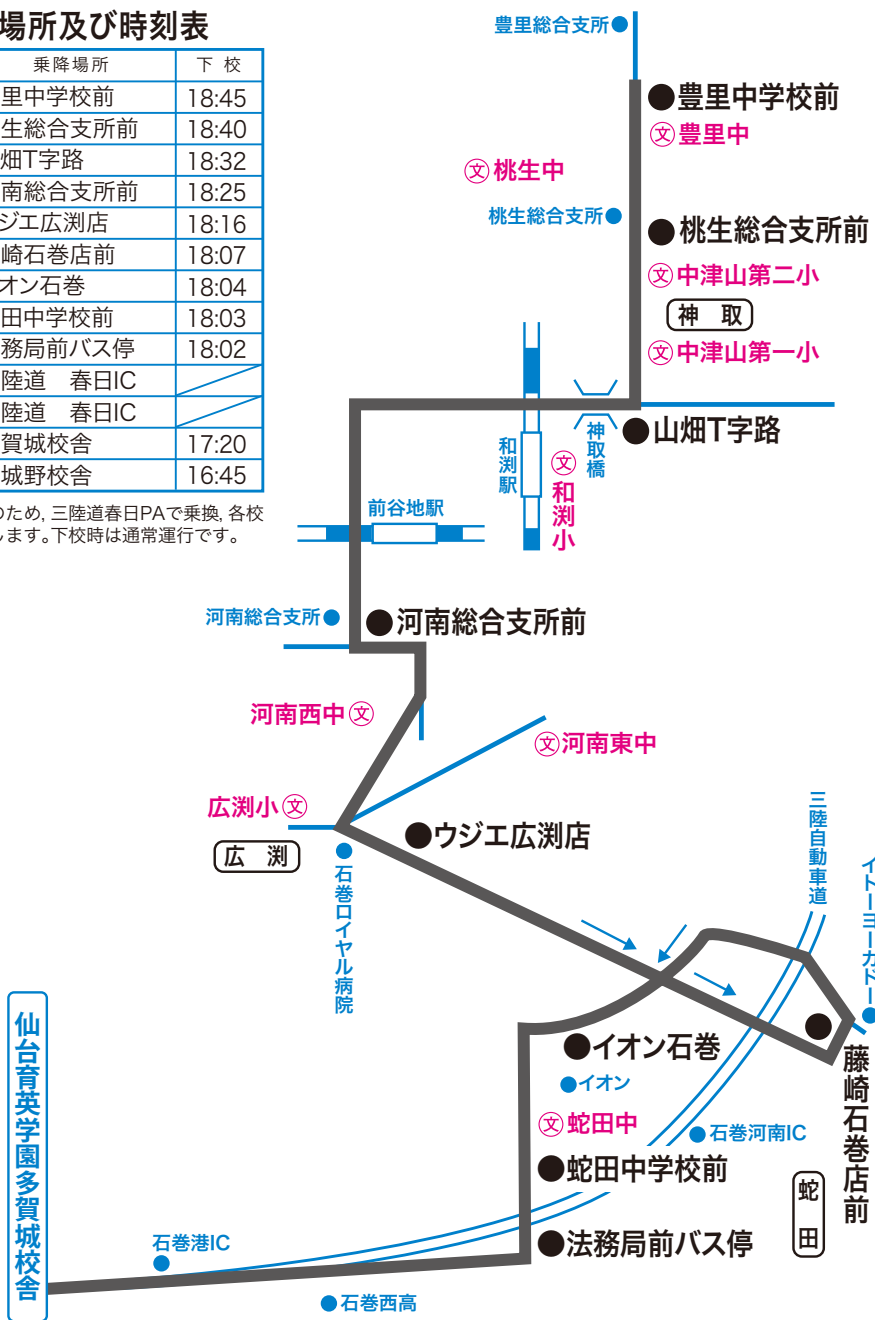

# 石巻Bシャトル

主な経由地 豊里 - 桃生 - 中津山 - 河南 - 広渕 - 蛇田

## 乗車場所及び時刻表

登校	乗降場所	下校
6:35	豊里中学校前	18:45
6:40	桃生総合支所前	18:40
6:48	山畑T字路	18:32
6:55	河南総合支所前	18:25
7:04	ウジエ広渕店	18:16
7:13	藤崎石巻店前	18:07
7:16	イオン石巻	18:04
7:17	蛇田中学校前	18:03
7:18	法務局前バス停	18:02
7:45	三陸道 春日IC	
7:50	三陸道 春日IC	
8:00	多賀城校舎	17:20
8:30	宮城野校舎	16:45

登校時間短縮のため、三陸道春日PAで乗換、各校舎直通で運行します。下校時は通常運行です。

仙台育英学園多賀城校舎