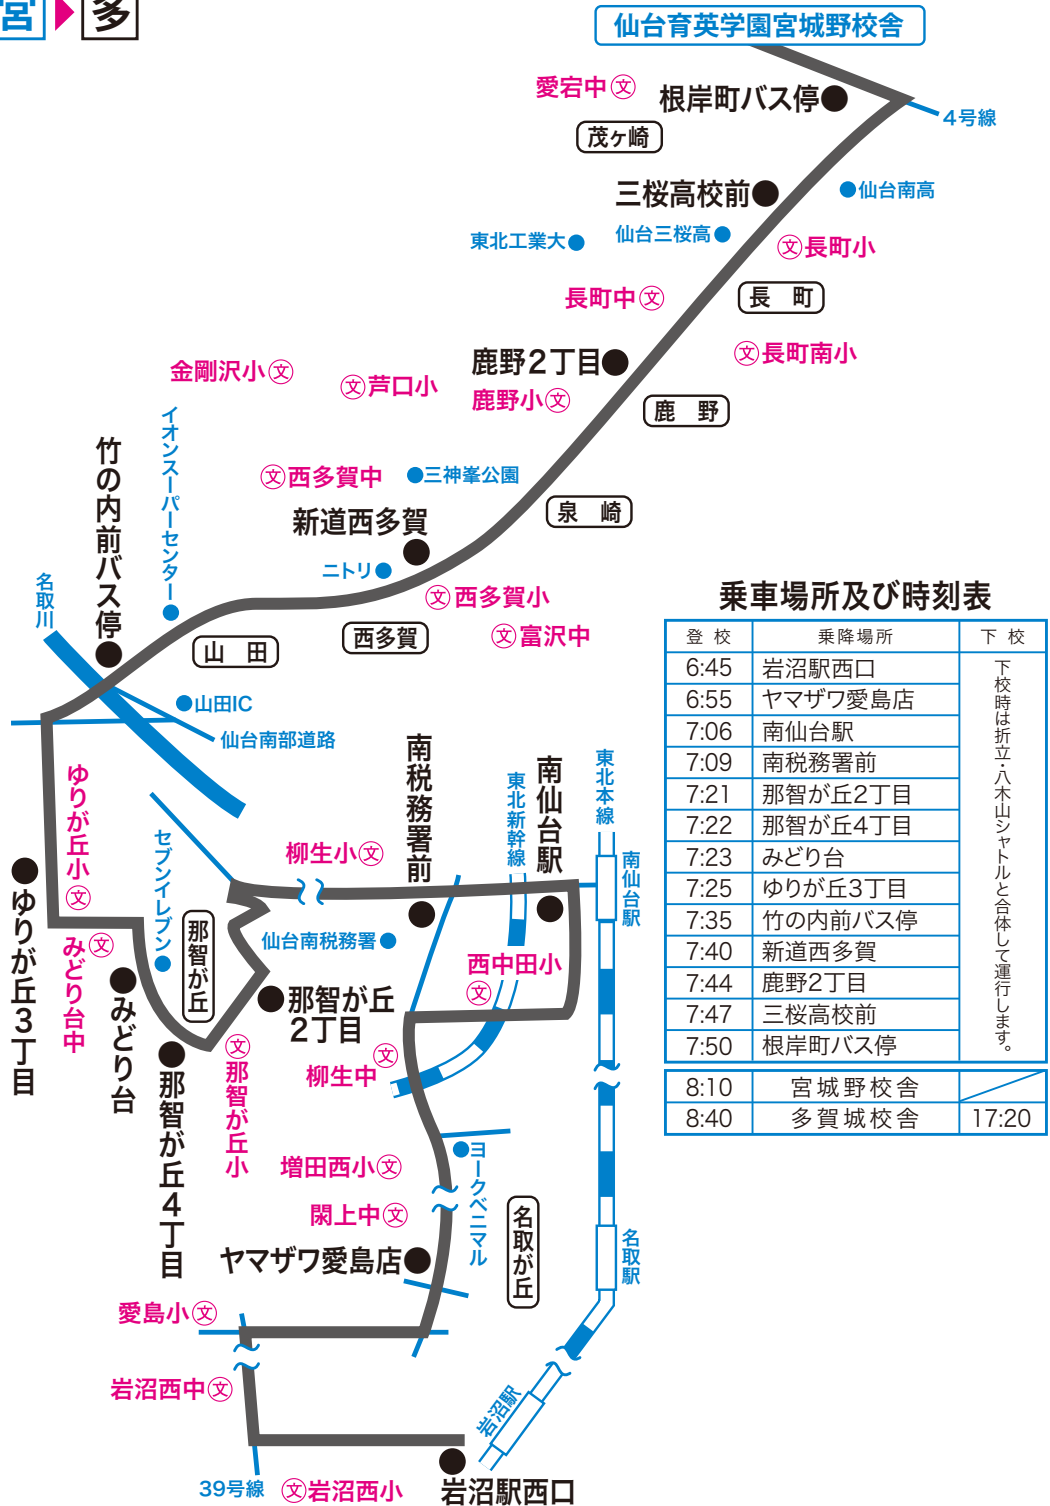

岩沼シャトル

主な経由地 岩沼 - 西中田 - ゆりが丘 - 西多賀 - 長町 - 根岸

下校時は折立・八木山シャトルと合流し運行。

宮 ▶ 多

乗車場所及び時刻表

登校	乗降場所	下校
6:45	岩沼駅西口	下校時は折立・八木山シャトルと合流して運行します。
6:55	ヤマザワ愛島店	
7:06	南仙台駅	
7:09	南税務署前	
7:21	那智が丘2丁目	
7:22	那智が丘4丁目	
7:23	みどり台	
7:25	ゆりが丘3丁目	
7:35	竹の内前バス停	
7:40	新道西多賀	
7:44	鹿野2丁目	
7:47	三桜高校前	
7:50	根岸町バス停	
8:10	宮城野校舎	
8:40	多賀城校舎	17:20

黒：バスの運行経路、乗降場所 赤：最寄りの小中学校 青：目標物 ※おもに平常授業日・学校行事日の通学時に運行します。利用状況により経由地が変更になる場合があります。