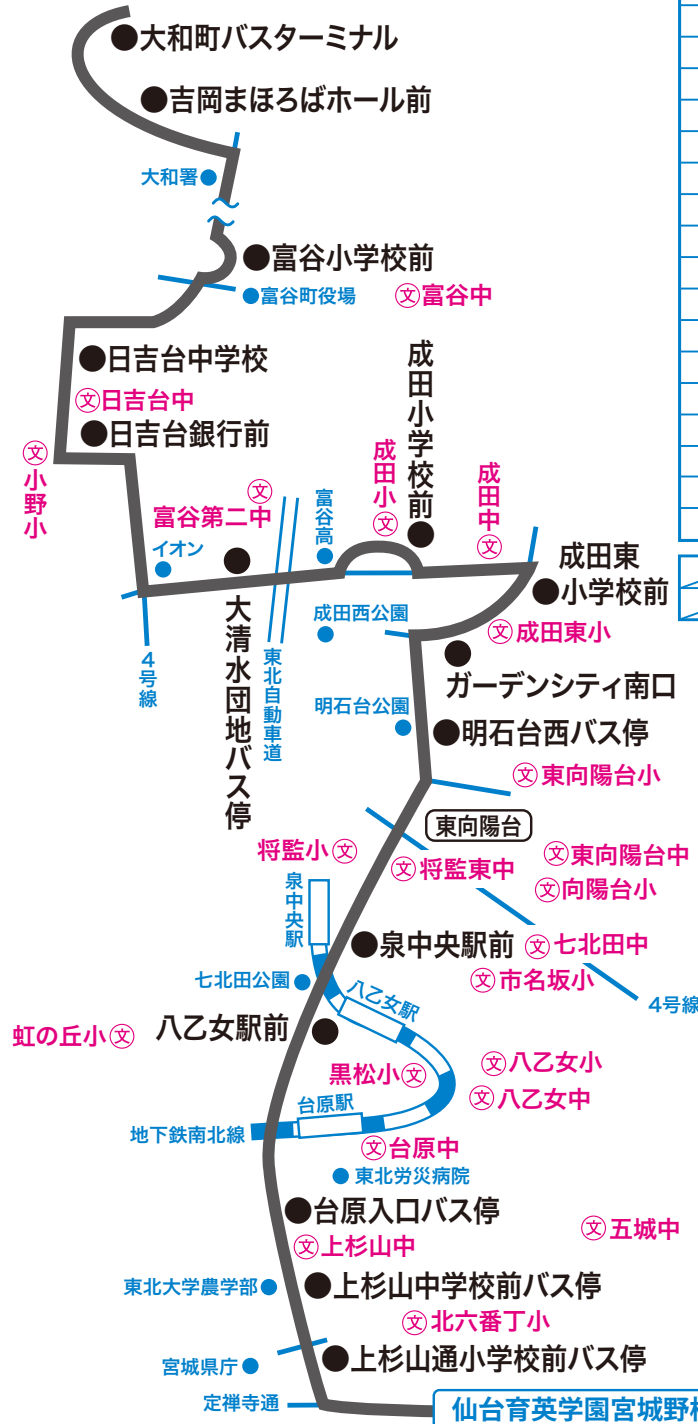

# 黒川・富谷シャトル

主な経由地

吉岡 - 富谷 - 日吉台 - 明石台 - 泉中央 - 台原

宮 ▶ 多

## 乗車場所及び時刻表

登校	乗降場所	下校
6:25	大和町バスターミナル	19:25
6:32	吉岡まほろばホール前	19:18
6:41	富谷小学校前	19:09
6:49	日吉台中学校	19:01
6:50	日吉台銀行前	19:00
6:58	大清水団地バス停	18:52
7:01	成田小学校前	18:49
7:05	成田東小学校前	18:45
7:06	ガーデンシティ南口	18:44
7:08	明石台西バス亭	18:42
7:18	泉中央駅前	18:32
7:20	八乙女駅前	18:30
7:29	台原入口バス停	18:21
7:33	上杉山中学校前バス停	18:17
7:38	上杉山通小学校前バス停	18:12
8:00	宮城野校舎	
8:30	多賀城校舎	
	多賀城校舎	17:20
	宮城野校舎	16:45