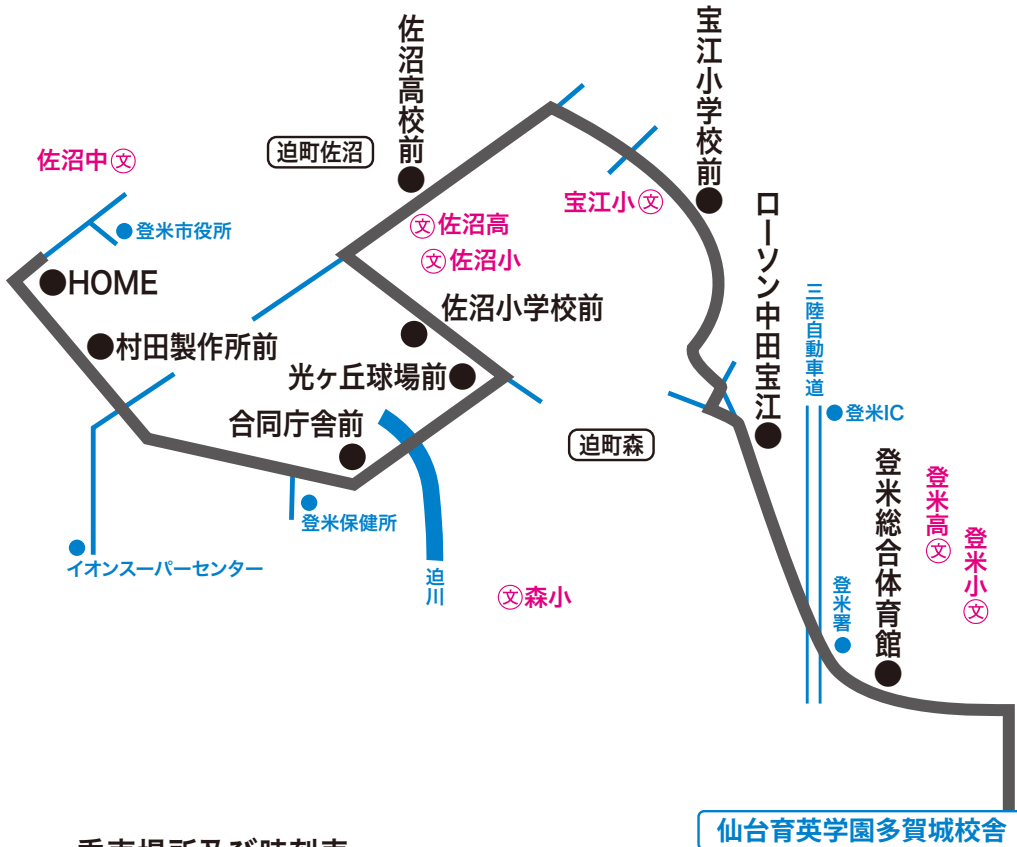

佐沼・登米シャトル

主な経由地 佐沼 - 宝江 - 登米

乗車場所及び時刻表

登校	乗降場所	下校
6:26	HOME	18:54
6:27	村田製作所前	18:53
6:31	合同庁舎前	18:49
6:32	光ヶ丘球場前	18:48
6:33	佐沼小学校前	18:47
6:36	佐沼高校前	18:44
6:44	宝江小学校前	18:36
6:47	ローソン中田宝江	18:33
6:52	登米総合体育館	18:28
7:45	三陸道 春日PA	
7:50	三陸道 春日PA	
8:00	多賀城校舎	17:20
8:30	宮城野校舎	16:45

登校時間短縮のため、三陸道春日PAで乗換、各校舎直通で運行します。下校時は通常運行です。