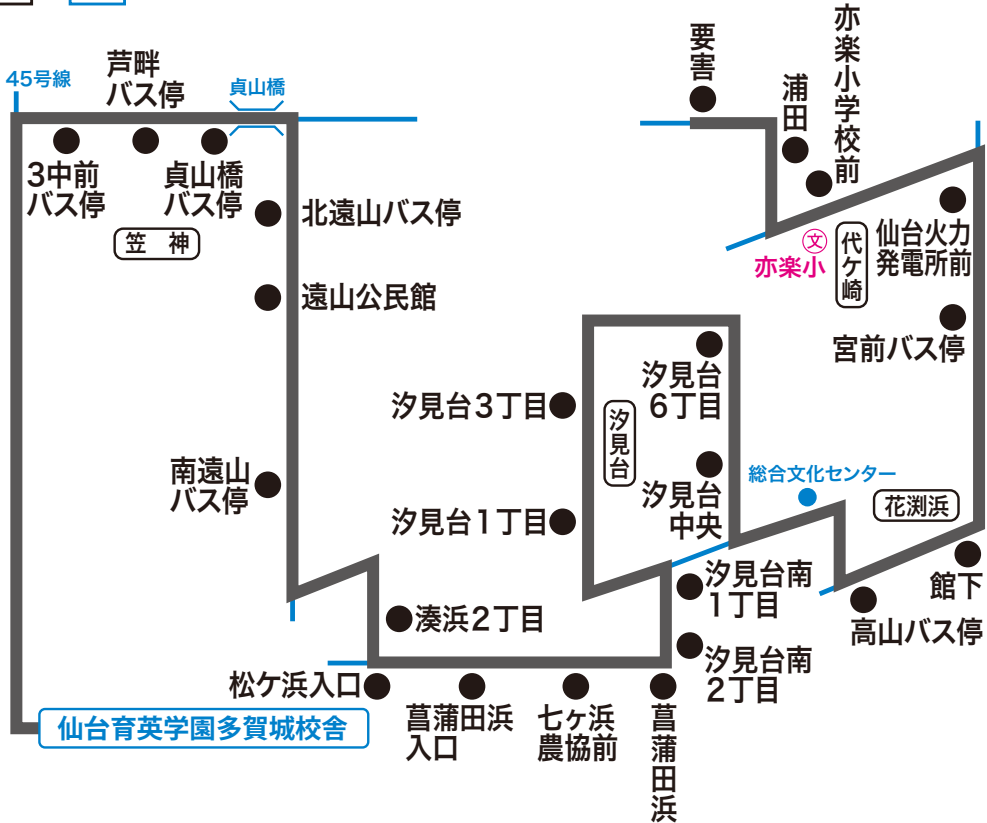

# 七ヶ浜ライン

主な経由地

要害 - 代ヶ崎 - 花測浜 - 汐見台 - 菖蒲田浜 - 遠山

## 乗車場所及び時刻表

登校	乗降場所	下校	登校	乗降場所	下校
7:00	要害	18:20	7:27	七ヶ浜農協前	17:53
7:03	浦田	18:17	7:28	菖蒲田浜入口	17:52
7:04	亦楽小学校前	18:16	7:30	松ヶ浜入口	17:50
7:08	仙台火力発電所前	18:11	7:31	湊浜2丁目	17:49
7:10	宮前バス停	18:10	7:34	南遠山バス停	17:46
7:12	館下	18:08	7:35	遠山公民館	17:45
7:14	高山バス停	18:06	7:36	北遠山バス停	17:44
7:19	汐見台中央	18:01	7:39	眞山橋バス停	17:41
7:20	汐見台6丁目	18:00	7:40	芦畔バス停	17:40
7:21	汐見台3丁目	17:59	7:42	3中前バス停	17:38
7:22	汐見台1丁目	17:58	8:00	多賀城校舎	
7:24	汐見台南1丁目	17:56	8:30	宮城野校舎	
7:25	汐見台南2丁目	17:55		多賀城校舎	17:20
7:26	菖蒲田浜	17:54		宮城野校舎	16:45