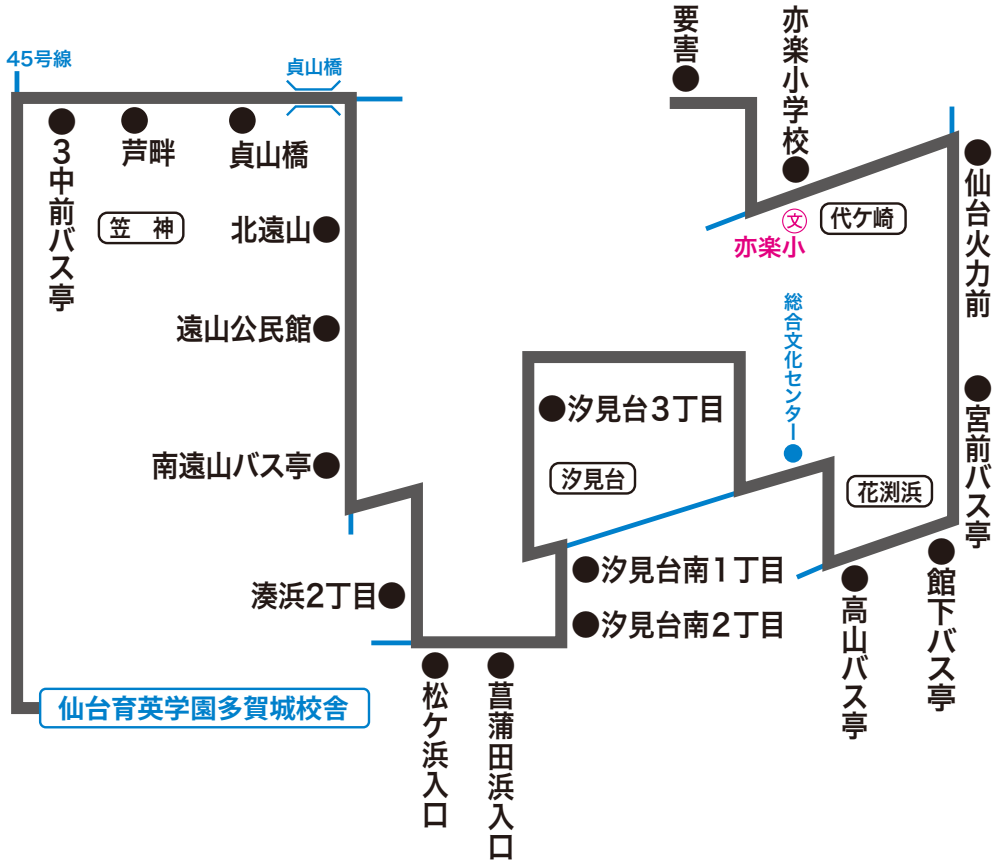

七ヶ浜ライン

主な経由地

要害 - 代ヶ崎 - 花淵浜 - 汐見台 - 菖蒲田浜 - 遠山

多 ▶ 宮

乗車場所及び時刻表

登校	乗降場所	下校
6:50	要害	18:20
6:54	亦楽小学校	18:16
6:58	仙台火力前	18:11
7:00	宮前バス停	18:10
7:02	館下バス停	18:08
7:04	高山バス停	18:06
7:11	汐見台3丁目	17:59
7:14	汐見台南1丁目	17:56
7:15	汐見台南2丁目	17:55
7:18	菖蒲田浜入口	17:52
7:20	松ヶ浜入口	17:50

登校	乗降場所	下校
7:21	湊浜2丁目	17:49
7:24	南遠山バス停	17:46
7:25	遠山公民館	17:45
7:26	北遠山	17:44
7:29	貞山橋	17:41
7:30	芦畔	17:40
7:32	3中前バス停	17:38
8:00	多賀城校舎	
8:30	宮城野校舎	
	多賀城校舎	17:20
	宮城野校舎	16:45