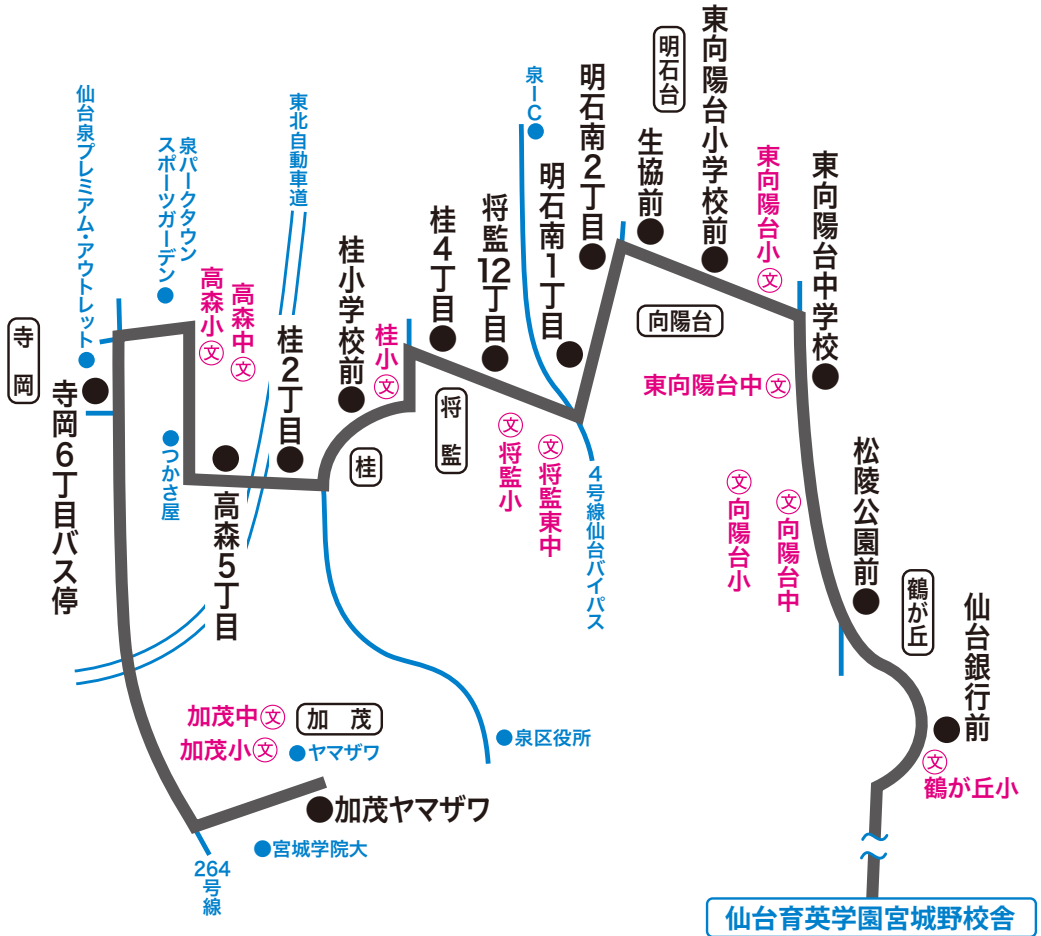

高森・向陽台シャトル

主な経由地

加茂 - 寺岡 - 高森 - 将監 - 明石台 - 向陽台 - 松陵 - 鶴が丘

乗車場所及び時刻表

登校	乗降場所	下校
6:48	加茂ヤマザワ	18:42
6:56	寺岡6丁目バス停	18:34
7:04	高森5丁目	18:26
7:05	桂2丁目	18:25
7:06	桂小学校前	18:24
7:08	桂4丁目	18:22
7:10	将監12丁目	18:20
7:17	明石南1丁目	18:13
7:19	明石南2丁目	18:11
7:21	生協前	18:09

登校	乗降場所	下校
7:22	東向陽台小学校前	18:08
7:24	東向陽台中学校	18:06
7:32	松陵公園前	17:58
7:36	仙台銀行前	17:54
8:10	宮城野校舎	
8:40	多賀城校舎	
	多賀城校舎	17:20
	宮城野校舎	16:45