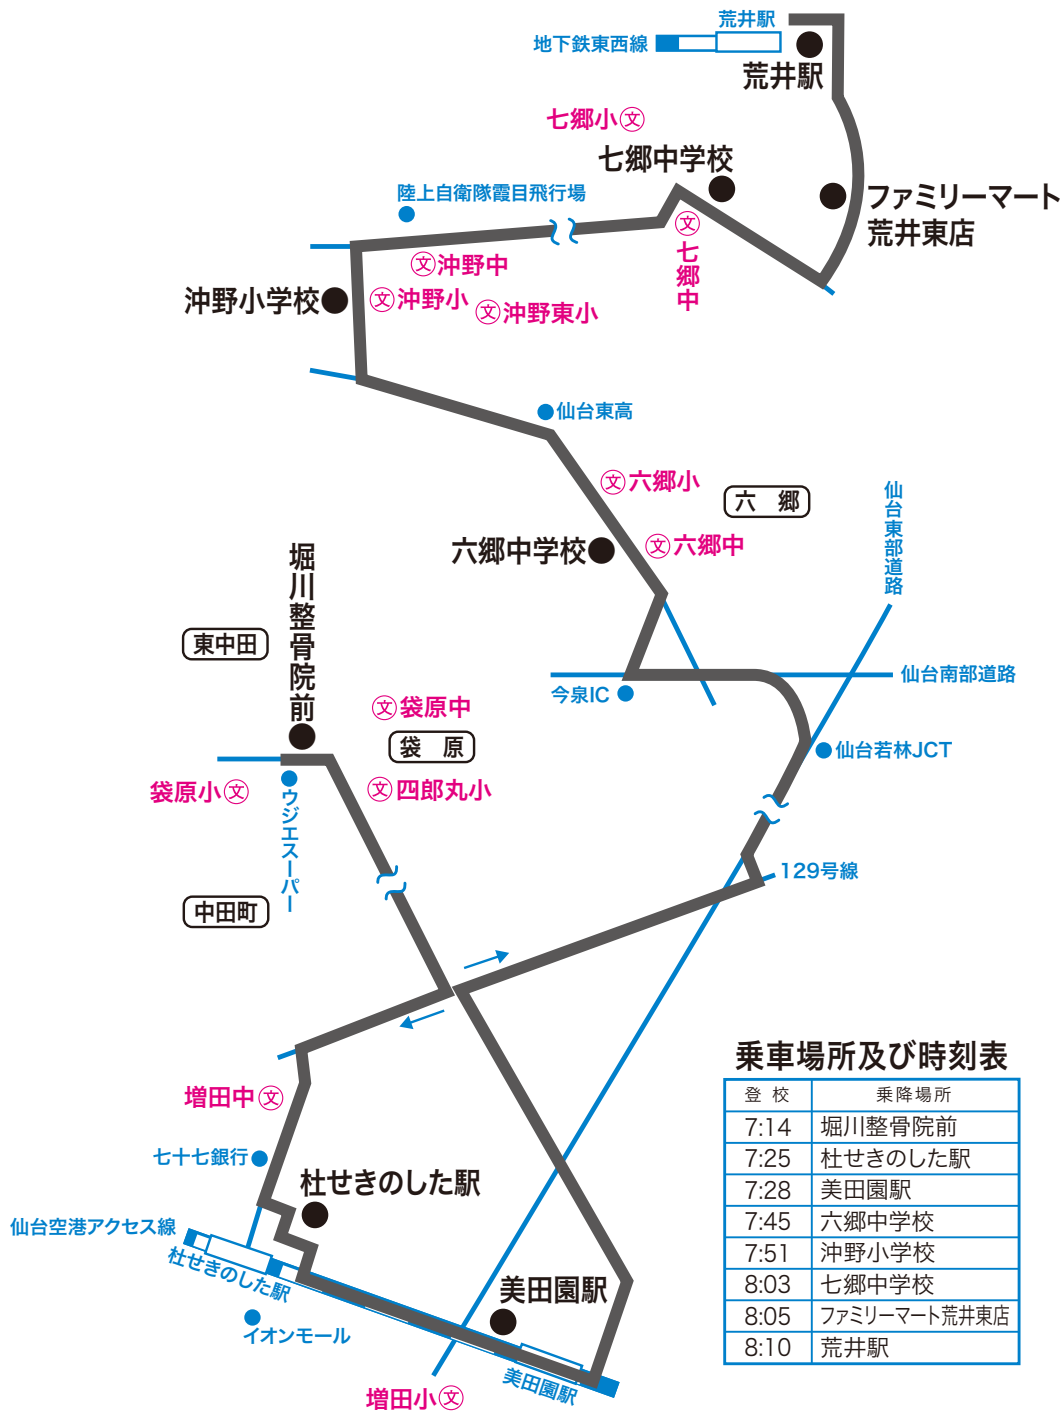

# 美田園ライン

主な経由地 袋原 - 増田 - 六郷 - 沖野 - 七郷

美田園ラインは、登校時のみ運行。荒井駅であすと長町ラインと合流し、宮城野・多賀城各校舎へ運行。

## 乗車場所及び時刻表

登校	乗降場所
7:14	堀川整骨院前
7:25	杜せきのした駅
7:28	美田園駅
7:45	六郷中学校
7:51	沖野小学校
8:03	七郷中学校
8:05	ファミリーマート荒井東店
8:10	荒井駅