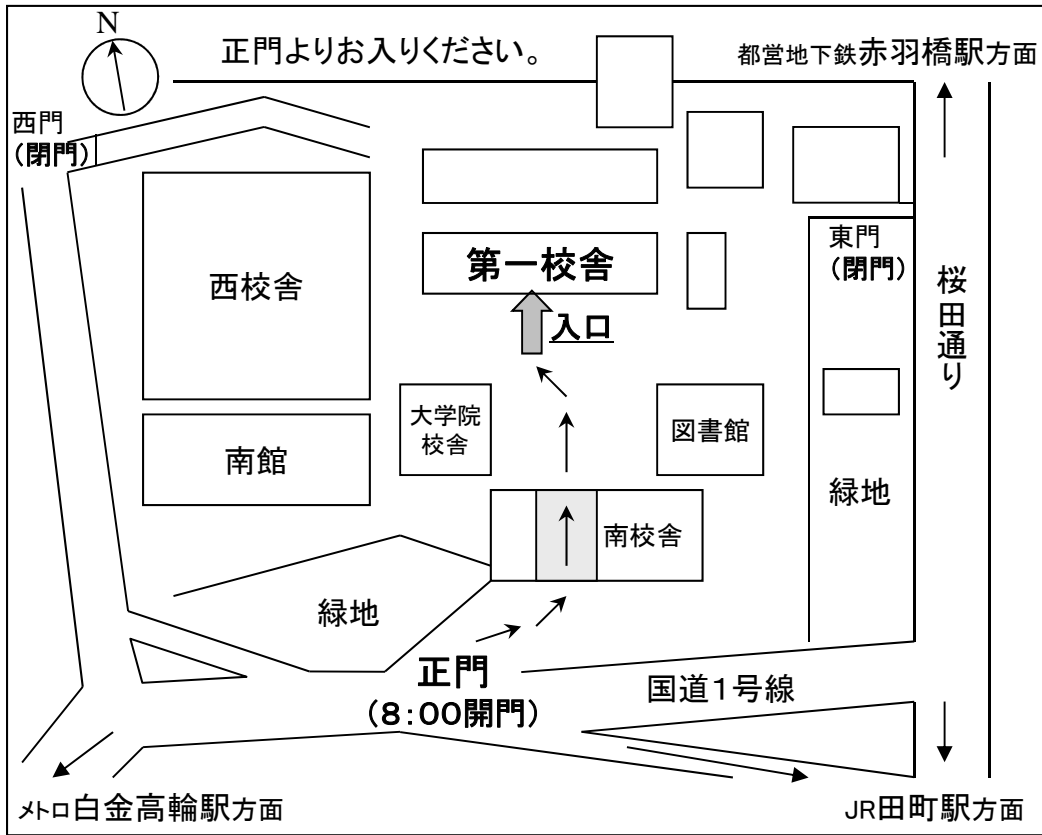

秀光中等教育学校 東京選抜試験 会場案内図

慶應義塾大学三田キャンパス

(東京都港区三田2-15-45)

※試験会場以外の校舎は、大学関係者の出入りや他団体の試験も予定されておりますのでご注意ください。

青山学院大学青山キャンパス

(東京都渋谷区渋谷4-4-25)