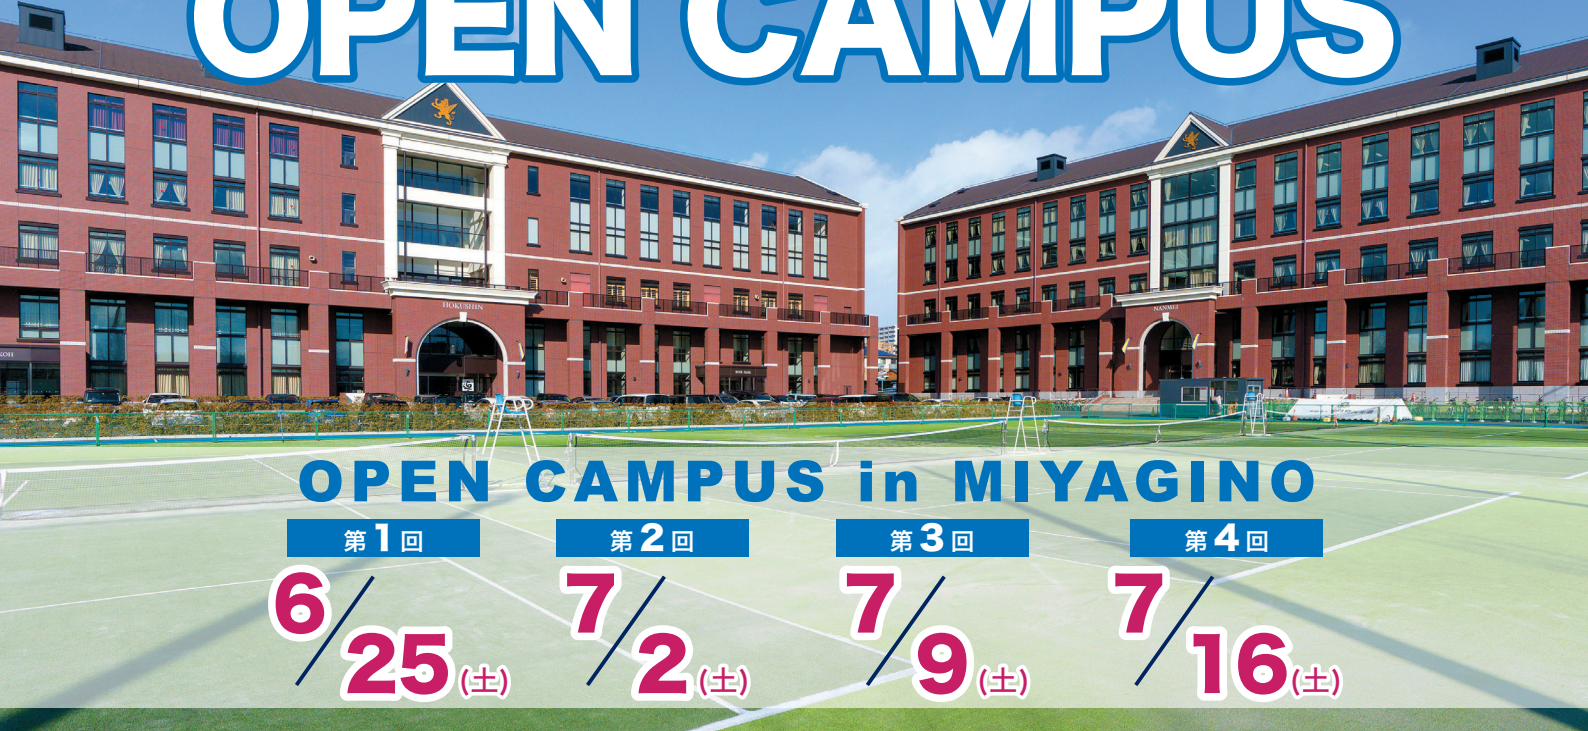

来校型

来て! 見て! 相談しよう!

SENDAI IKUEI & SHUKOH
OPEN CAMPUS 2022

2022 仙台育英学園高等学校 OPEN CAMPUS

OPEN CAMPUS in MIYAGINO

| | | | |
|----------|---------|---------|----------|
| 第1回 | 第2回 | 第3回 | 第4回 |
| 6/25 (土) | 7/2 (土) | 7/9 (土) | 7/16 (土) |

各回200人限定!

場所: 宮城野校舎
日程: 各日、午前の部①②、
午後の部の3回開催

| タイムスケジュール | 午前①の部 | 午前②の部 | 午後の部 |
|----------------|--------------|---------------|---------------|
| 受付 | 8:30 ~ | 10:30 ~ | 13:00 ~ |
| 全体会 | 9:00 ~ 9:45 | 11:00 ~ 11:45 | 13:30 ~ 14:15 |
| キャンパスツアー&個別相談会 | 9:45 ~ 10:45 | 11:45 ~ 12:45 | 14:15 ~ 15:15 |

1 来て!

仙石線宮城野原駅徒歩1分!
「出入口1番」から約50mです。
※できる限り公共交通機関でお越しください。

2 見て!

体験型キャンパスツアー!
素敵な教室やViewポイントを探索してみよう!
校内をキャンパスツアーで巡った後に景品として、学園オリジナルのキューピー人形かマフラータオルのいずれかをプレゼント!

▲オリジナル マフラータオル
▲オリジナル キューピー人形 (仙台育英 陸上競技部 長距離)
※完成イメージ